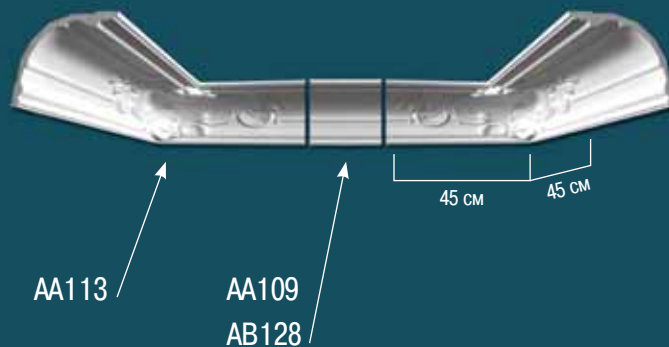

AA115

длина 244 см

AA090, AA090F (гибкий)

длина 240 см

AA040

длина 240 см

ПОТОЛОЧНЫЕ КАРНИЗЫ С РИСУНКОМ

ПОТОЛОЧНЫЕ КАРНИЗЫ С РИСУНКОМ

AA109 длина 244 см

AB128 длина 240 см

AA110 длина 244 см

AB157 длина 244 см

AA113

AA109
AB128

AA114

AA110
AB157

AA113 длина 244 см

AA114 длина 244 см

ПОТОЛОЧНЫЕ КАРНИЗЫ ГЛАДКИЕ

ПОТОЛОЧНЫЕ КАРНИЗЫ ГЛАДКИЕ

ПОТОЛОЧНЫЕ КАРНИЗЫ ГЛАДКИЕ

МОЛДИНГИ С РИСУНКОМ

AC255, AC255F (гибкий) длина 240 см

AC299 длина 244 см