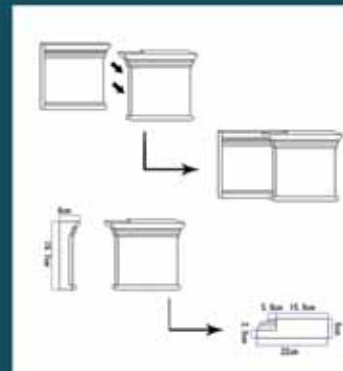

ОБРАМЛЕНИЯ ДВЕРНЫХ И ОКОННЫХ ПРОЕМОВ / ПИЛЯСТРЫ

ширина × высота × глубина

Примеры монтажа обрамлений
дверных и оконных проемов

D1513-1
18,8 × 26,0 × 4,8 см

D1514-1
22,4 × 26,0 × 4,8 см