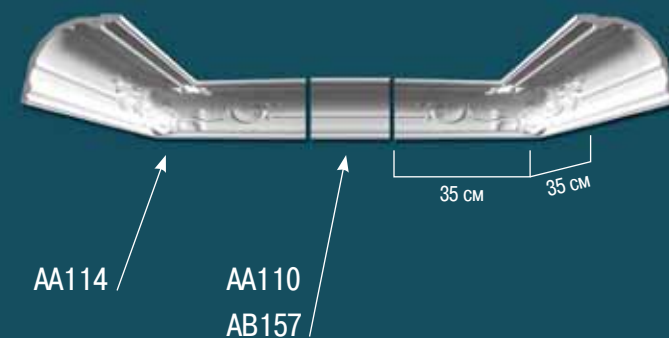

AA115

длина 244 см

AA090, AA090F (гибкий)

длина 240 см

AA040

длина 240 см

ПОТОЛОЧНЫЕ КАРНИЗЫ С РИСУНКОМ

ПОТОЛОЧНЫЕ КАРНИЗЫ С РИСУНКОМ

AA109 длина 244 см

AB128 длина 240 см

AA110 длина 244 см

AB157 длина 244 см

AA113

AA109
AB128

AA114

AA110
AB157

AA113 длина 244 см

AA114 длина 244 см

ПОТОЛОЧНЫЕ КАРНИЗЫ ГЛАДКИЕ

ПОТОЛОЧНЫЕ КАРНИЗЫ ГЛАДКИЕ

ПОТОЛОЧНЫЕ КАРНИЗЫ ГЛАДКИЕ

МОЛДИНГИ С РИСУНКОМ

AC255, AC255F (гибкий) длина 240 см

AC299 длина 244 см